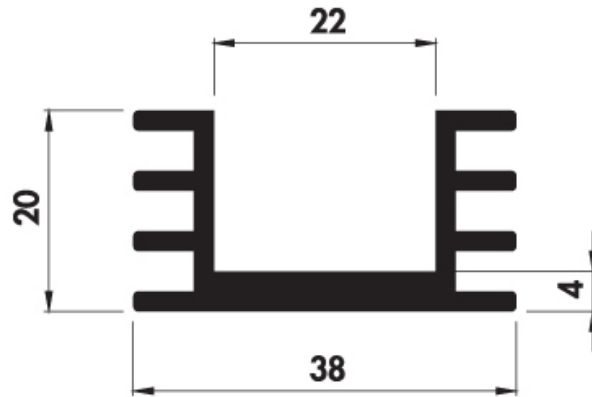

# ESTRUSO - SERIE U

**U38 20**

**Kg/mt: 0,71**

Mecc.AI S.r.l.

Via Giovanni Agnelli, 25  
61036 Colli al Metauro (PU)  
Italy

Tel: (+39) 0721 8764111  
Fax: (+39) 0721 876003

[www.meccal.com](http://www.meccal.com) / [info@meccal.com](mailto:info@meccal.com)