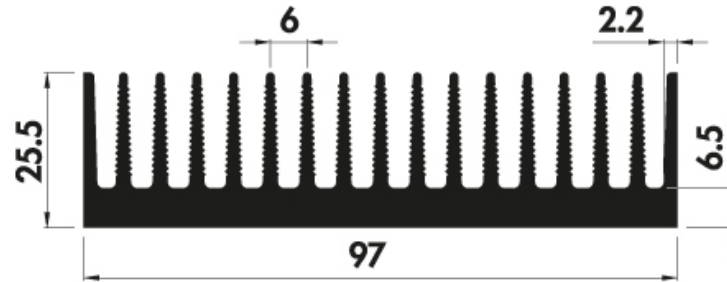

# ESTRUSO - SERIE P

**P97 25**

**Kg/mt: 3,40**

Mecc.AI S.r.l.

Via Giovanni Agnelli, 25  
61036 Colli al Metauro (PU)  
Italy

Tel: (+39) 0721 8764111  
Fax: (+39) 0721 876003

[www.meccal.com](http://www.meccal.com) / [info@meccal.com](mailto:info@meccal.com)