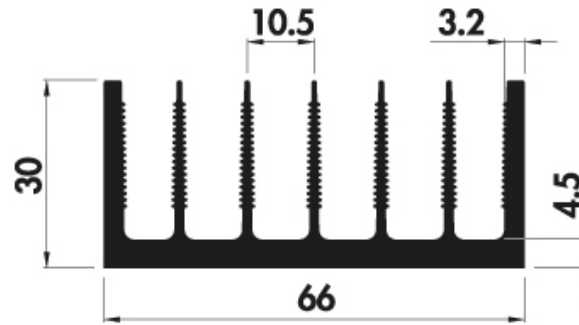

# ESTRUSO - SERIE P

**P66 30**

**Kg/mt: 1,77**

Mecc.AI S.r.l.

Via Giovanni Agnelli, 25  
61036 Colli al Metauro (PU)  
Italy

Tel: (+39) 0721 8764111  
Fax: (+39) 0721 876003

[www.meccal.com](http://www.meccal.com) / [info@meccal.com](mailto:info@meccal.com)

Thermal Resistance - Natural convection

Thermal Resistance - Forced convection

Air speed correction factor